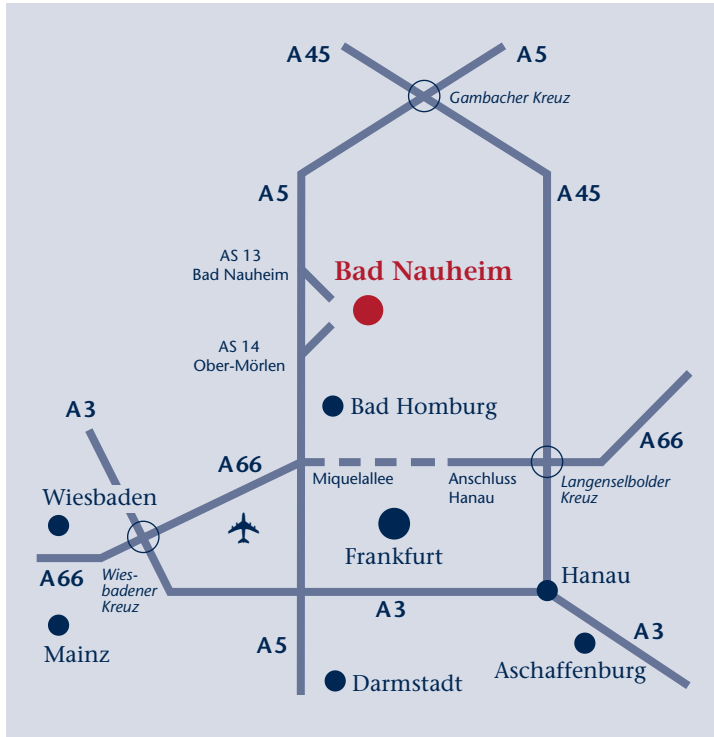

# Anfahrt

**Veranstaltungsort: Dolce am Kurpark**

**Elvis-Presley-Platz 1, 61231 Bad Nauheim**

(Mit Navigationssystem: bitte „Nördlicher Park“ eingeben)

Telefon: (0 60 32) 30 30

<http://badnauheim.dolce.com/>

► **A5 aus Richtung Norden:**

Ausfahrt (AS 13) Bad Nauheim, rechts abbiegen Richtung Bad Nauheim, an der Kreuzung Steinfurth/Eisstadion links und an der Ampel rechts bergab, nächste Ampel links, an 3. Ampel rechts in die Ludwig-/Parkstraße, nach ca. 1 km (am 3. Zebrastreifen) rechts in die Terrassenstraße, nach 400 m erreichen Sie das Dolce am Kurpark.

► **A5 aus Richtung Süden:**

Ausfahrt (AS 14) Ober-Mörlen und links abbiegen, an erster Ampel rechts Richtung Stadtmitte bis zur Bahnhofsallee. An der Bahnhofsallee rechts abbiegen und der Ludwig-/Parkstraße folgen. Nach ca. 1 km (am 3. Zebrastreifen) rechts in die Terrassenstraße, nach 400 m erreichen Sie das Dolce am Kurpark.